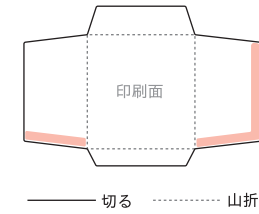

DOWNLOAD

ぽちぶくろ テンプレート

お札ふたつ折りが入るサイズ

- ① A4紙にプリント
- ② 外枠を切る
- ③ 点線を山折り
- ④ 赤い部分をとめる