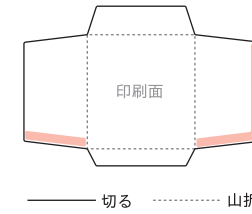

DOWNLOAD

ぽちぶくろ テンプレート

お札ふたつ折りが入るサイズ

- 1 A4紙にプリント
- 2 外枠を切る
- 3 点線を山折り
- 4 赤い部分をとめる